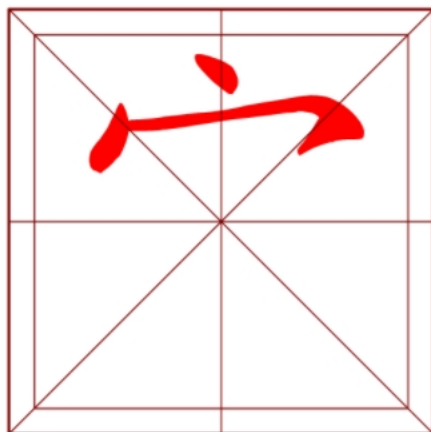

硬笔楷书习字字帖

(共96篇·第75篇)

一、基本笔画

二、偏旁部首 

...

39、页字旁

40、鸟字旁

41、京字头

42、宝盖头、秃宝盖 

...

三、结字规律

宝盖头、秃宝盖

宝盖头、秃宝盖

书写要点：这两个字头在书写的时候，通常应写得宽一些以盖住下面。但下方如果出现长横笔画，则应适当写小以避让下面。

例字：宀、宇、宙、安、家、完、宽、官、寥、定、冫、写、军、冠、冥、冗